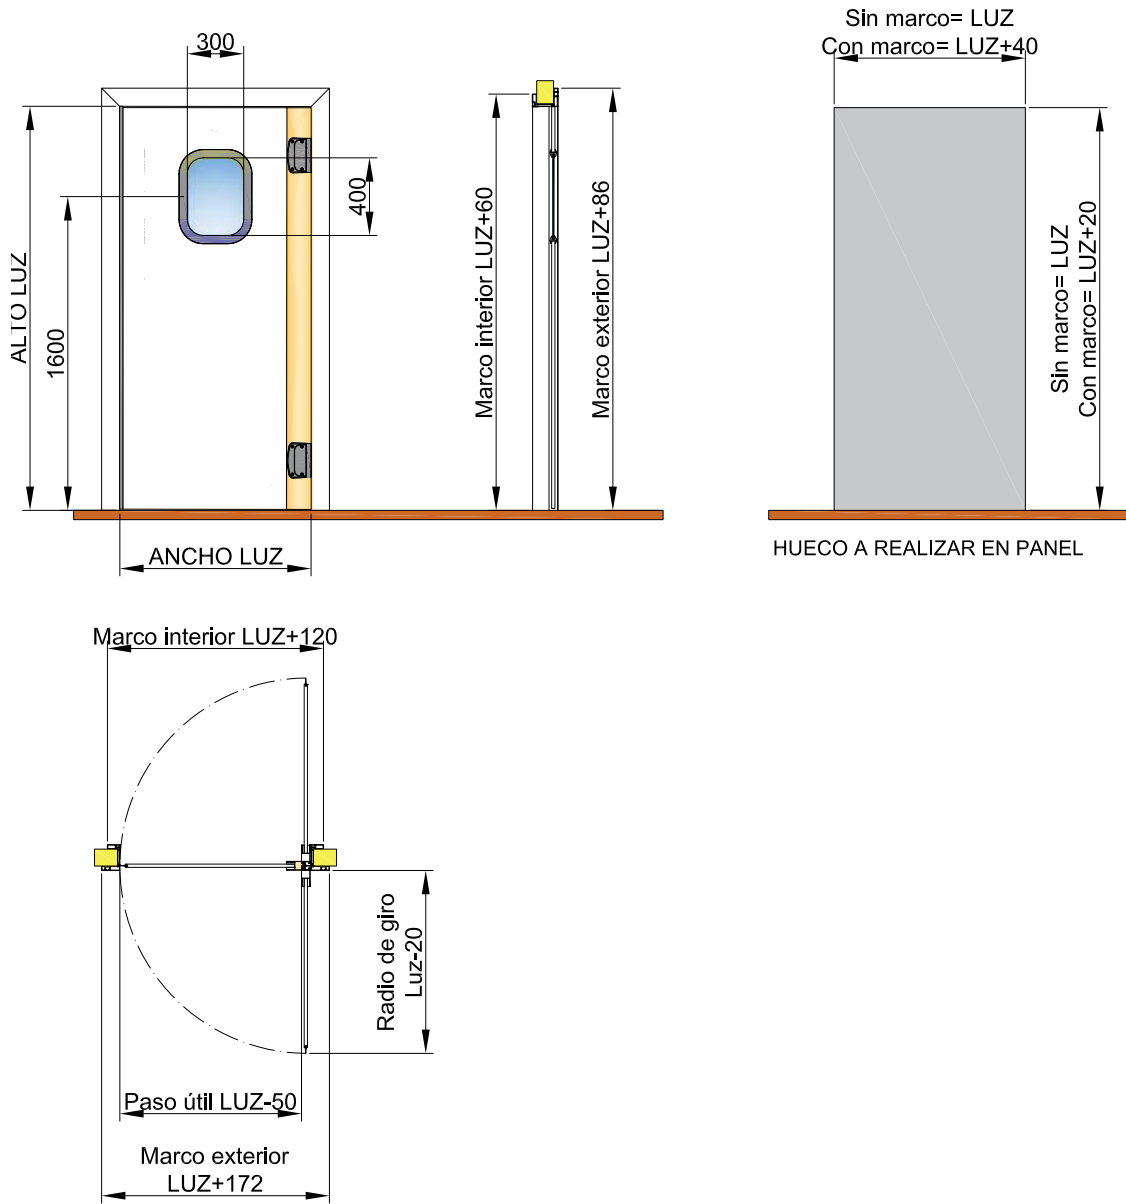

BATIENTE VAIVÉN PVC

Modelo DB3 - 1 Hoja

0°C
Conservación

espesor
15mm

Puerta batiente de vaivén fabricada en PVC alimentario de una hoja. Indicada para separación de salas de trabajo o almacenes climatizados de tráfico intenso. Estética integrada en el resto de una instalación realizada con paneles sandwich. Puerta con excelente terminación, de altas prestaciones, con un mínimo mantenimiento e idoneidad sanitaria.

HOJA

- Fabricada en PVC Sanitario blanco de espesor 15mm y per il de aluminio anodizado imitación inoxidable con tratamiento anticorrosión.
- Visor de metacrilato de 6mm de espesor y dimensiones 300 x 400mm

Hoja

- Acabado de la hoja en polietileno color (consultar disponibilidad)
- Protección inferior hasta 400mm con chapa aluminio damero, polietileno blanco 5mm o chapa de acero inoxidable
- Protección tipo ala de avión fabricado en aluminio de espesor 5mm, acero inoxidable 3mm o polietileno negro (consultar disponibilidad)
- Visor con cristal tipo climalit de 400x300mm en aluminio

BATIENTE VAIVÉN PVC

Modelo DB3 - 1 Hoja

DIMENSIONES BÁSICAS

TABLA DE DIMENSIONES ESTÁNDAR

CON MARCO BASTIDOR ADAPTABLE A PANEL de 40mm hasta 200mm

ALTO LUZ	ANCHO LUZ			
	800	900	1000	1100
2000				
2100				
2200				
2300				
2400				
2500				
2600				
2800				
3000				