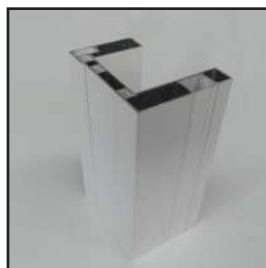

BATIENTE VAIVÉN PVC

Modelo DB3 - 1 Hoja

0°C
Conservación

espesor
15mm

Puerta batiente de vaivén fabricada en PVC alimentario de una hoja. Indicada para separación de salas de trabajo o almacenes climatizados de tráfico intenso. Estética integrada en el resto de una instalación realizada con paneles sandwich. Puerta con excelente terminación, de altas prestaciones, con un mínimo mantenimiento e idoneidad sanitaria.

MARCO

- Marco y contramarco contruidos en aluminio anodizado y lacado en blanco
- Con tratamiento de alta resistencia a la corrosión
- Fijación mediante tornillería oculta
- Adaptable a diferentes espesores de panel.

HOJA

- Fabricada en PVC Sanitario blanco de espesor 15mm y per il de aluminio anodizado imitación inoxidable con tratamiento anticorrosión.
- Visor de metacrilato de 6mm de espesor y dimensiones 300 x 400mm

HERRAJES

- Bisagras de doble acción fabricadas en poliamida y eje inoxidable
- Retención de apertura a 90°
- Tornillería en acero inoxidable A2

OPCIONES

Marco

- Marco bastidor con capilla para paso de canales aéreos
- Marco bastidor para terminación Obra
- Adaptable a paneles de diferente espesor hasta un máximo de 200mm.
- Marco Bastidor contínuo
- Acabado en anodizado inoxidable gratado repulido