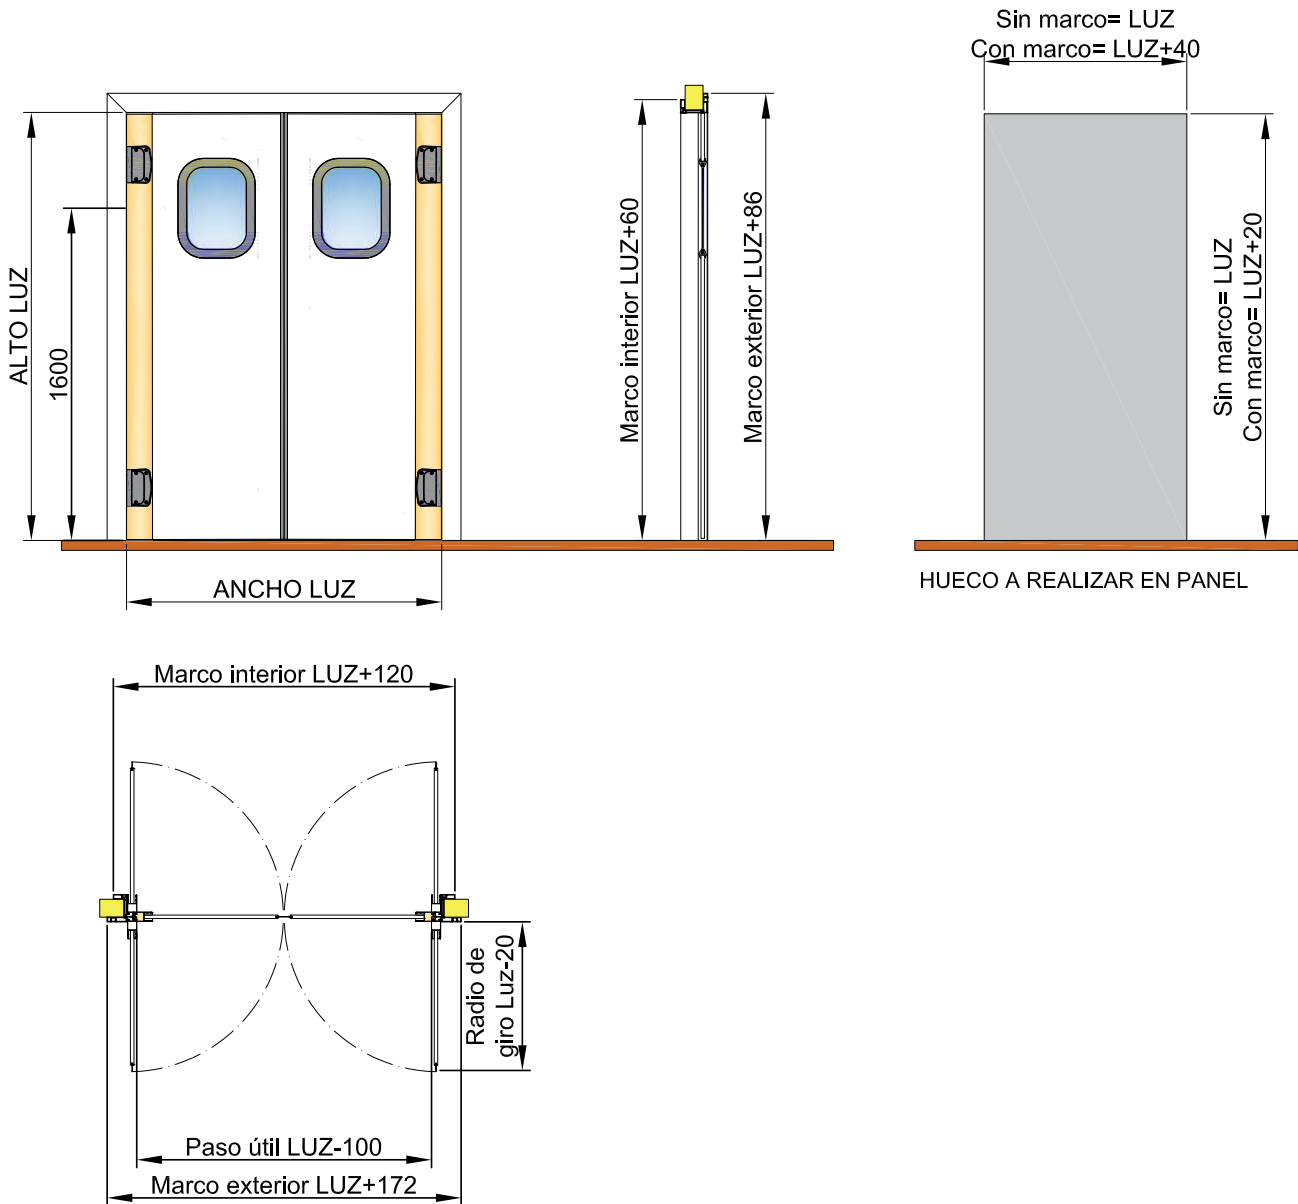

BATIENTE VAIVÉN POLIETILENO

Modelo DB2 - 2 Hojas

DIMENSIONES BÁSICAS

TABLA DE DIMENSIONES ESTÁNDAR

CON MARCO BASTIDOR ADAPTABLE A PANEL de 40mm hasta 200mm

Disponible

NO disponible

ALTO LUZ	ANCHO LUZ									
	1200	1300	1400	1500	1600	1700	1800	1900	2000	2100
2000										
2100										
2200										
2300										
2400										
2500										
2600										
2800										
3000										

OTRAS MEDIDAS ESPECIFICAS BAJO PEDIDO. CONSULTAR A NUESTRO DPTO. COMERCIAL