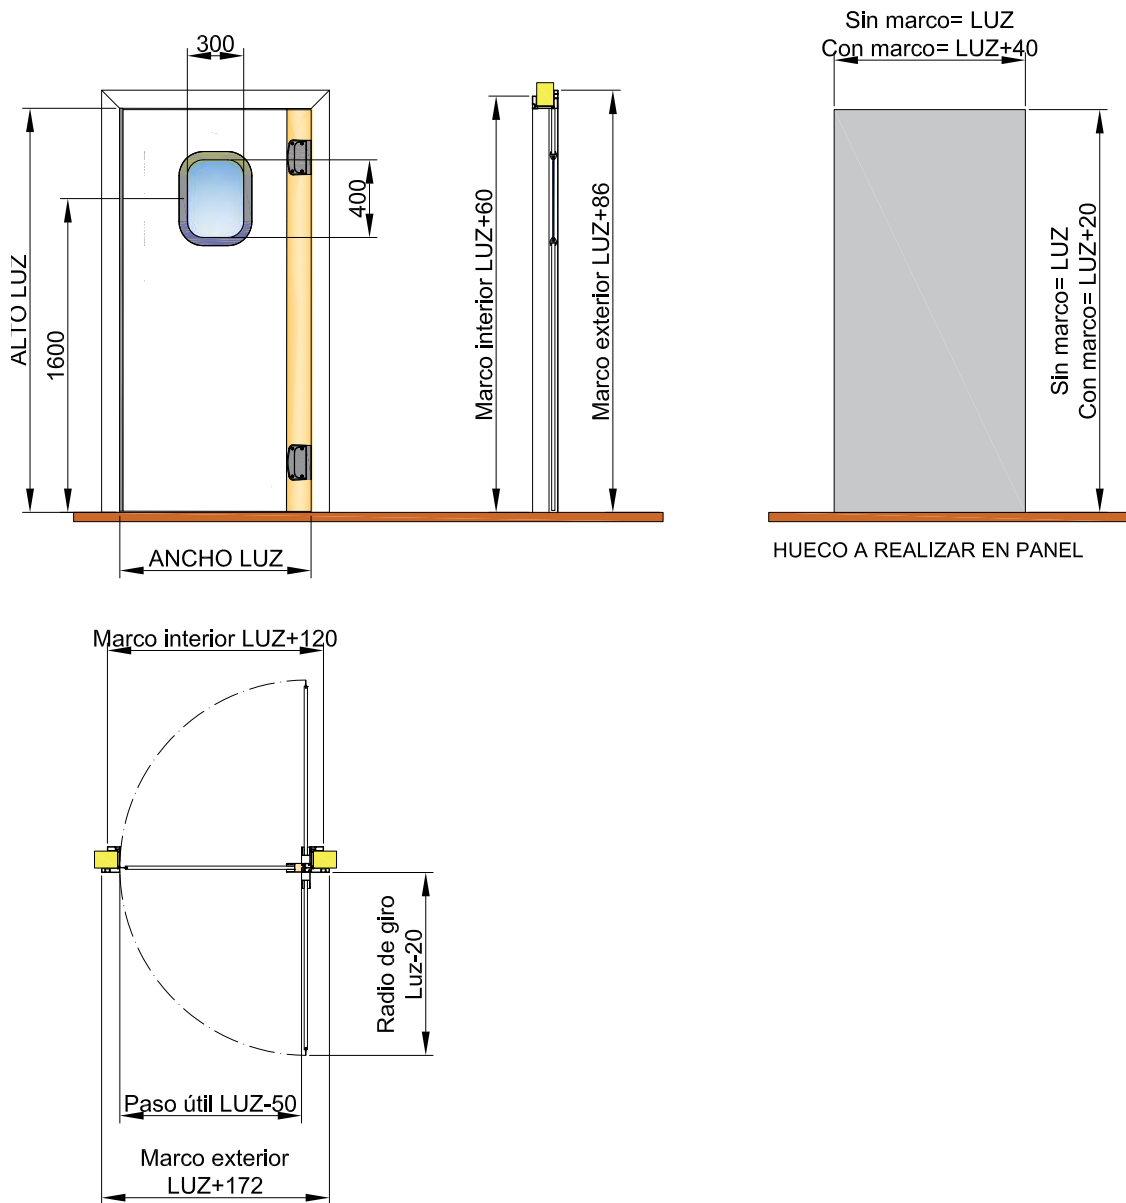

BATIENTE VAIVÉN POLIETILENO

Modelo DB2 - 1 Hoja

DIMENSIONES BÁSICAS

TABLA DE DIMENSIONES ESTÁNDAR

CON MARCO BASTIDOR ADAPTABLE A PANEL de 40mm hasta 200mm

ALTO LUZ	ANCHO LUZ			
	800	900	1000	1100
2000	Available	Available	Available	Available
2100	Available	Available	Available	Available
2200	Available	Available	Available	Available
2300	Available	Available	Available	Available
2400	Available	Available	Available	Available
2500	Available	Available	Available	Available
2600	Available	Available	Available	Available
2800	Available	Available	Available	Available
3000	Available	Available	Available	Available

Disponible
NO disponible

OTRAS MEDIDAS ESPECIFICAS BAJO PEDIDO. CONSULTAR A NUESTRO DPTO. COMERCIAL